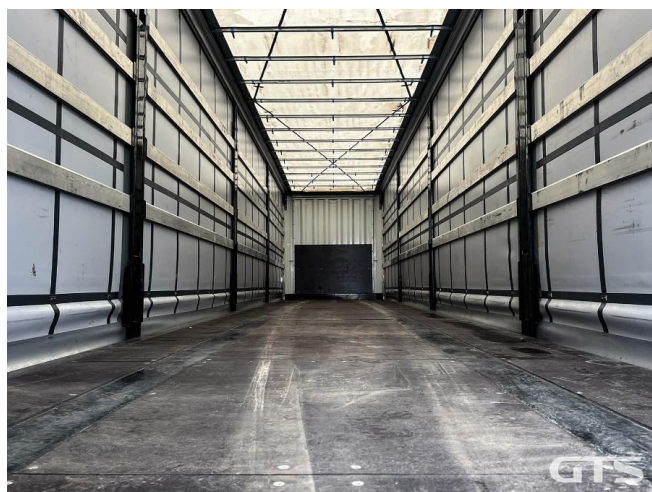

Шторный полуприцеп

Krone SD 2023 г/в

Основные характеристики

Длина: 13.6	Склад: Санкт-Петербург
Количество осей: 3	Марка осей: Krone
Тормоза: Дисковые	Задний портал: Ворота
Тип: Шторный	Держатель запасного колеса
Инструментальный ящик	Обмен техники по схеме trade-in
ABS	Кредит или лизинг в день обращения

Подвеска: Интегральная

Дополнительная информация

Шторный полуприцеп Krone SD 2023 г/в

Оригинал ПТС

3 оси

Грузоподъемность, кг: 31 370

Цена указана с НДС

Дополнительные преимущества: